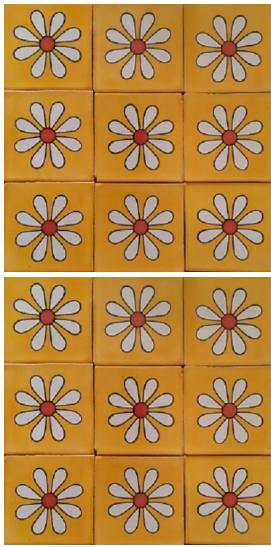

Talavera Amapola Mostaza

Azulejo artesanal tipo talavera Empaque caja 90 pzas x caja medida 10.5x10.5 Contenido 1.00 m2 Medida 15x15 contenido 1 m2 pzas por caja 44 pzas Contenido aproximado por tratarse de un producto artesanal