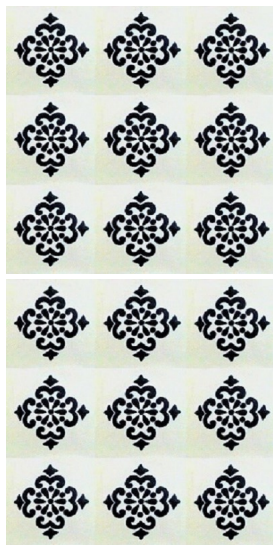

Talavera Anita Sin Marco

Azulejo artesanal tipo talavera Empaque caja 90 pzas x caja medida 10.5x10.5 Contenido 1.00 m2 Medida 15x15 contenido 1 m2 pzas por caja 44 pzas Contenido aproximado por tratarse de un producto artesanal