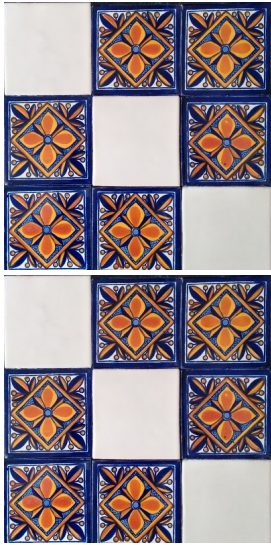

Talavera Jessenya

Azulejo artesanal tipo talavera Empaque caja 90 pzas x caja medida 10.5x10.5 Contenido 1.00 m2 Medida 15x15 contenido 1 m2 pzas por caja 44 pzas Contenido aproximado por tratarse de un producto artesanal

Calificación: Sin calificación

Price

[Ask a question about this product](#)

Description

Todo pedido es definitivo de acuerdo a su necesidad y producto autorizado, de tener alguna duda por favor disipela con su vendedor hasta concluir su compra y realizar su deposito, esto con la finalidad de que usted no compre un producto en linea y no sea el que requiere.

Plazo de entrega: 1 a 15 días

Comentarios

There are yet no reviews for this product.