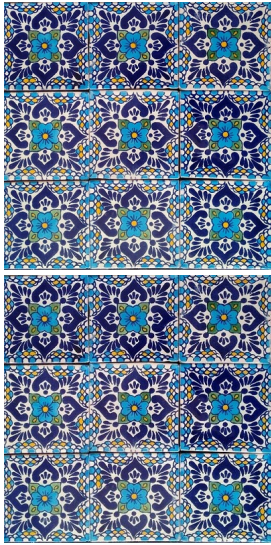

Talavera Lluvia Turquesa

Azulejo artesanal tipo talavera Empaque caja 90 pzas x caja medida 10.5x10.5 Contenido 1.00 m2 Medida 15x15 contenido 1 m2 pzas por caja 44 pzas Contenido aproximado por tratarse de un producto artesanal

Calificación: Sin calificación

Price

[Ask a question about this product](#)

Description

Todo pedido es definitivo de acuerdo a su necesidad y producto autorizado, de tener alguna duda por favor disipela con su vendedor hasta concluir su compra y realizar su deposito, esto con la finalidad de que usted no compre un producto en linea y no sea el que requiere.

Plazo de entrega: 1 a 15 días

Comentarios

There are yet no reviews for this product.