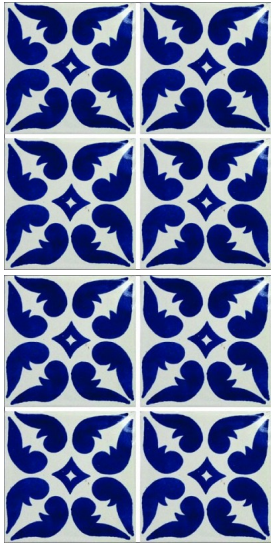

Talavera Lyon Azul

Azulejo artesanal tipo talavera Empaque caja 90 pzas x caja medida 10.5x10.5 Contenido 1.00 m2 Medida 15x15 contenido 1 m2 pzas por caja 44 pzas Contenido aproximado por tratarse de un producto artesanal

Calificación: Sin calificación

Price

[Ask a question about this product](#)

Description

Todo pedido es definitivo de acuerdo a su necesidad y producto autorizado, de tener alguna duda por favor disipela con su vendedor hasta concluir su compra y realizar su deposito, esto con la finalidad de que usted no compre un producto en linea y no sea el que requiere.

Plazo de entrega: 1 a 15 días

Comentarios

There are yet no reviews for this product.