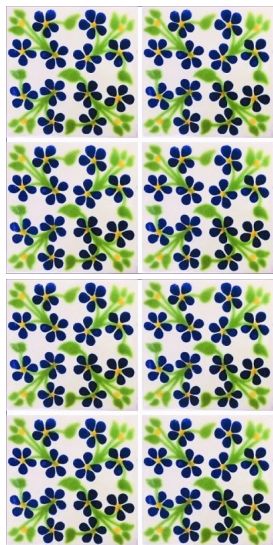

## Talavera Violets

Azulejo artesanal tipo talavera Empaque caja 90 pzas x caja medida 10.5x10.5 Contenido 1.00 m2 Medida 15x15 contenido 1 m2 pzas por caja 44 pzas Contenido aproximado por tratarse de un producto artesanal.