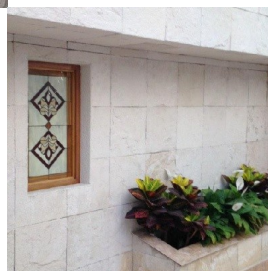

Cantera Blanca Galarza

Cantera Blanca Galarza Medidas: 30x30 - 40x40 - 60x40 - 20x40 o 60 - espesor variable Acabado: Rustico

Calificación: Sin calificación

Price

[Ask a question about this product](#)

Description