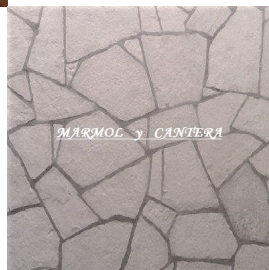

Cantera Blanca Galarza

Cantera Blanca Galarza Medidas: 30x30 - 40x40 - 60x40 - 20x40 o 60 - espesor variable Acabado: Rustico

Calificación: Sin calificación

Price

[Ask a question about this product](#)

Description