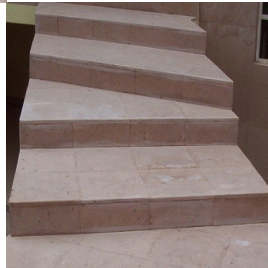

Cantera Cafe Maya

Cantera Cafe Maya Medidas: 30x30 - 40x40 - 60x40 espesor de 02 cm.

Calificación: Sin calificación

Price

[Ask a question about this product](#)

Description

Todo pedido es definitivo de acuerdo a su necesidad y producto autorizado, de tener alguna duda por favor díspela con su vendedor hasta concluir su compra y realizar su depósito, esto con la finalidad de que usted no compre un producto en línea y no sea el que requiere.

Plazo de entrega: 1 a 15 días