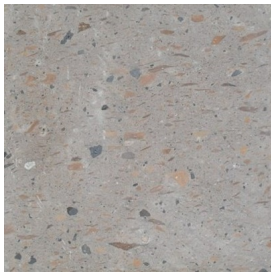

Cantera Cafe Maya

Cantera Cafe Maya Medidas: 30x30 - 40x40 - 60x40 espesor de 02 cm.

Calificación: Sin calificación

Price

[Ask a question about this product](#)

Description

Todo pedido es definitivo de acuerdo a su necesidad y producto autorizado, de tener alguna duda por favor díspela con su vendedor hasta concluir su compra y realizar su depósito, esto con la finalidad de que usted no compre un producto en línea y no sea el que requiere.

Plazo de entrega: 1 a 15 días