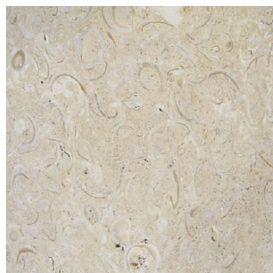

Cantera Conchuela

Cantera Conchuela

Calificación: Sin calificación
Price

[Ask a question about this product](#)

Description

El uso de este material es principalmente como revestimiento en muros, columnas, alacenas, etc. Se aplica en aplicaciones residenciales, comerciales y decorativas.

Se pueden colocar directamente en varios tipos de superficies tales como tabique, repellado, aplanado.

- Resistentes a la intemperie.

- Amplia variedad de formas y colores.

- Embellece distintivamente cualquier muro.

- Alta durabilidad y resistencia.

Por ser un producto pétreo, tiene variación caprichosa en la formación de vetas, colores y espesores propios de naturaleza.

Comentarios

There are yet no reviews for this product.