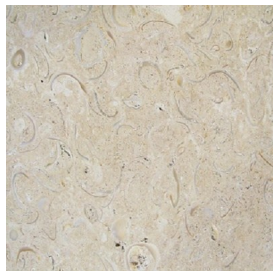

Cantera Conchuela

Cantera Conchuela

Calificación: Sin calificación
Price

[Ask a question about this product](#)

Description

El uso de este material es principalmente como revestimiento en muros, columnas, alacenas, etc. Se aplica en aplicaciones residenciales, comerciales y decorativas.

Se pueden colocar directamente en varios tipos de superficies tales como tabique, repellado, aplanado.

- Resistentes a la intemperie.

- Amplia variedad de formas y colores.

- Embellece distintivamente cualquier muro.

- Alta durabilidad y resistencia.

Por ser un producto pétreo, tiene variación caprichosa en la formación de vetas, colores y espesores propios de naturaleza.

Comentarios

There are yet no reviews for this product.