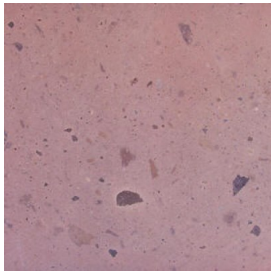

Cantera Rosa

Cantera Rosa Medidas: 30x30 - 40x40 - 60x40 espesor de 02 cm.

Calificación: Sin calificación

Price

[Ask a question about this product](#)

Description

El uso de este material es principalmente como revestimiento en muros, columnas, fachadas, pisos y cualquier superficie sólida en aplicaciones residenciales, comerciales y decorativas.

Se pueden colocar directamente en varios tipos de superficies tales como tabique, repellado, aplanado.

- Resistentes a la intemperie.**
- Amplia variedad de formas y colores.**
- Embellece distintivamente cualquier muro.**
- Alta durabilidad y resistencia.**

Por ser un producto pétreo, tiene variación caprichosa en la formación de vetas, colores y espesores propios de naturaleza.

Comentarios

There are yet no reviews for this product.