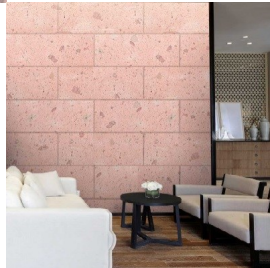

Cantera Rosa

Cantera Rosa Medidas: 30x30 - 40x40 - 60x40 espesor de 02 cm.

Calificación: Sin calificación

Price

[Ask a question about this product](#)

Description

El uso de este material es principalmente como revestimiento en muros, columnas, fachadas, pisos y cualquier superficie sólida en aplicaciones residenciales, comerciales y decorativas.

Se pueden colocar directamente en varios tipos de superficies tales como tabique, repellado, aplanado.

- Resistentes a la intemperie.**
- Amplia variedad de formas y colores.**
- Embellece distintivamente cualquier muro.**
- Alta durabilidad y resistencia.**

Por ser un producto pétreo, tiene variación caprichosa en la formación de vetas, colores y espesores propios de naturaleza.

Comentarios

There are yet no reviews for this product.