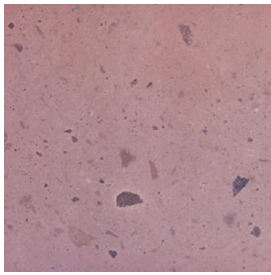

Cantera Rosa

Cantera Rosa Medidas: 30x30 - 40x40 - 60x40 espesor de 02 cm.

Calificación: Sin calificación

Price

[Ask a question about this product](#)

Description

El uso de este material es principalmente como revestimiento en muros, columnas, fachadas, pisos y cualquier superficie sólida en aplicaciones residenciales, comerciales y decorativas.

Se pueden colocar directamente en varios tipos de superficies tales como tabique, repellado, aplanado.

- Resistentes a la intemperie.**
- Amplia variedad de formas y colores.**
- Embellece distintivamente cualquier muro.**
- Alta durabilidad y resistencia.**

Por ser un producto pétreo, tiene variación caprichosa en la formación de vetas, colores y espesores propios de naturaleza.

Comentarios

There are yet no reviews for this product.