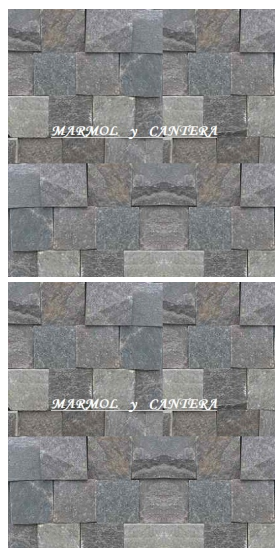

Laja Arqueológica cuadrada-

Laja Arqueológica cuadrada-

Calificación: Sin calificación

Price

[Ask a question about this product](#)

Description

Cuadrada en medida 10x10 - 20x20 espesor irregular.

Comentarios