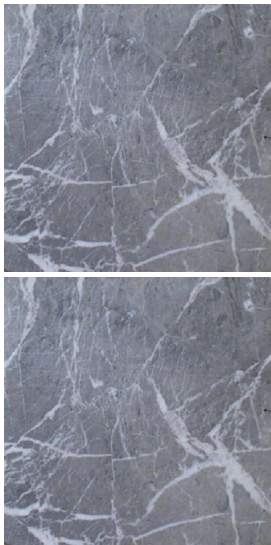

Marmol Gris Tepeaca

Mármol Gris Tepeaca Medidas: 30.5x30.5 - 30x10 espesor de 01 cm. Acabado. Brillado - Mate.

Calificación: Sin calificación

Price

[Ask a question about this product](#)

Description

Todo pedido es definitivo de acuerdo a su necesidad y producto autorizado, de tener alguna duda por favor dispela con su vendedor hasta concluir su compra y realizar su deposito, esto con la finalidad de que usted no compre un producto en linea y no sea el que requiere.

Plazo de entrega: 1 a 15 dias

Entrega en tienda: Area metropolitana Ciudad de México

entrega en obra con cargo adicional, 100 m2 en adelante sin cargo por su entrega

Foráneo: Se entrega en fletera, la fletera determina el costo y se el envia siendo esta la responsable de la entrega a su domicilio.

En caso de necesitar tarima o que el cliente lo solicite, este se cobrara adicional mente

compacta formada a partir de rocas calizas que, sometidas a elevadas temperaturas y presiones, alcanzan un alto grado de cristalización. EL mármol es una

Tras un proceso de pulido por abrasión el mármol alcanza alto nivel de brillo natural, es decir, sin ceras ni componentes químicos. El mármol se utiliza principalmente en la construcción, decoración y escultura.

El mármol se establece según su apariencia, siendo ésta, en general; las piedras calizas que son susceptibles de un pulimento fino, logrado gracias a la compacidad de la formación de sus materiales aglomerados. Incluso se acepta y extiende el concepto de mármol a rocas que presentan un aspecto de acabado semejante en apariencia al mármol, a pesar de que en su