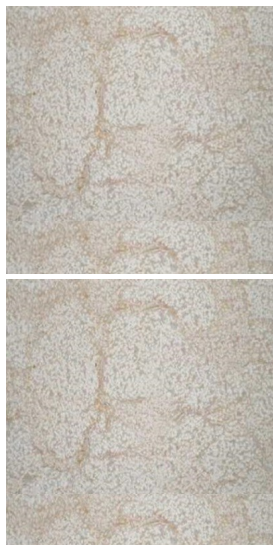

## Dorado Tepeji Martelinado

Dorado Tepeji Martelinado Medidas: 30x30 - 40x40 espesor 02 cm. Acabado: Martelinado o Busardeado

Calificación: Sin calificación

**Price**

[Ask a question about this product](#)