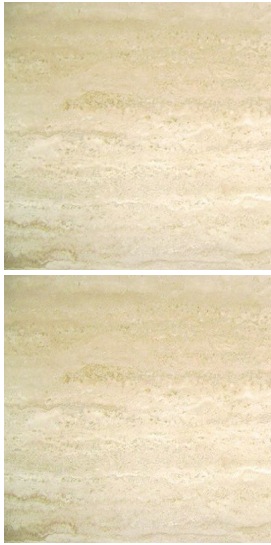

Mármol Jalapa

Mármol Japala Medidas: 30.5x30.5 - 30x10 espesor de 01 cm. Acabado: Brillado - Mate

Calificación: Sin calificación

Price

[Ask a question about this product](#)

Description

Todo pedido es definitivo de acuerdo a su necesidad y producto autorizado, de tener alguna duda por favor disipela con su vendedor hasta concluir su compra y realizar su deposito, esto con la finalidad de que usted no compre un producto en línea y no sea el que requiere.