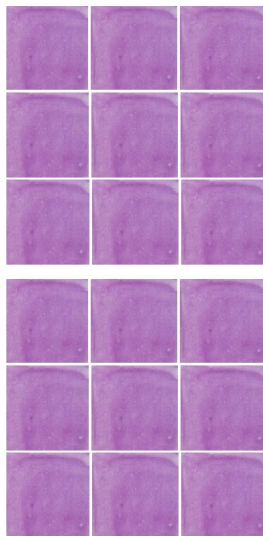

Talavera Lila Deslavado

Azulejo artesanal tipo talavera Empaque caja 90 pzas x caja medida 10.5x10.5 Contenido 1.00 m2 Medida 15x15 contenido 1 m2 pzas por caja 44 pzas Contenido aproximado por tratarse de un producto artesanal.