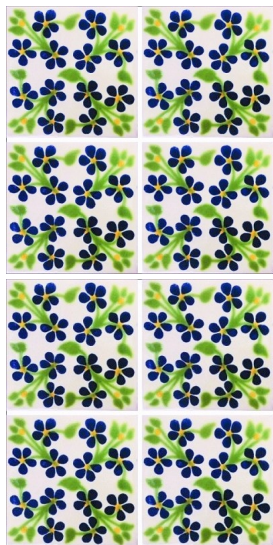

Talavera Violets

Azulejo artesanal tipo talavera Empaque caja 90 pzas x caja medida 10.5x10.5 Contenido 1.00 m2 Medida 15x15 contenido 1 m2 pzas por caja 44 pzas Contenido aproximado por tratarse de un producto artesanal.