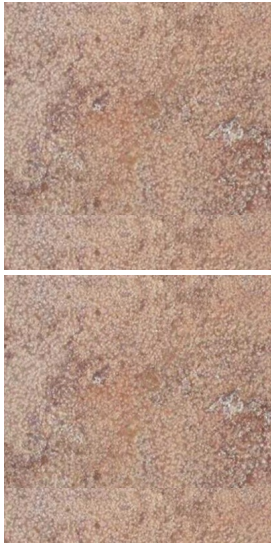

Travertino Rojo Martelinado

Travertino Rojo Martelinado Medidas: 30x30 - 40x40 espesor 02 cm. Acabado: Martelinado o Busardeado

Calificación: Sin calificación

Price

[Ask a question about this product](#)

Description